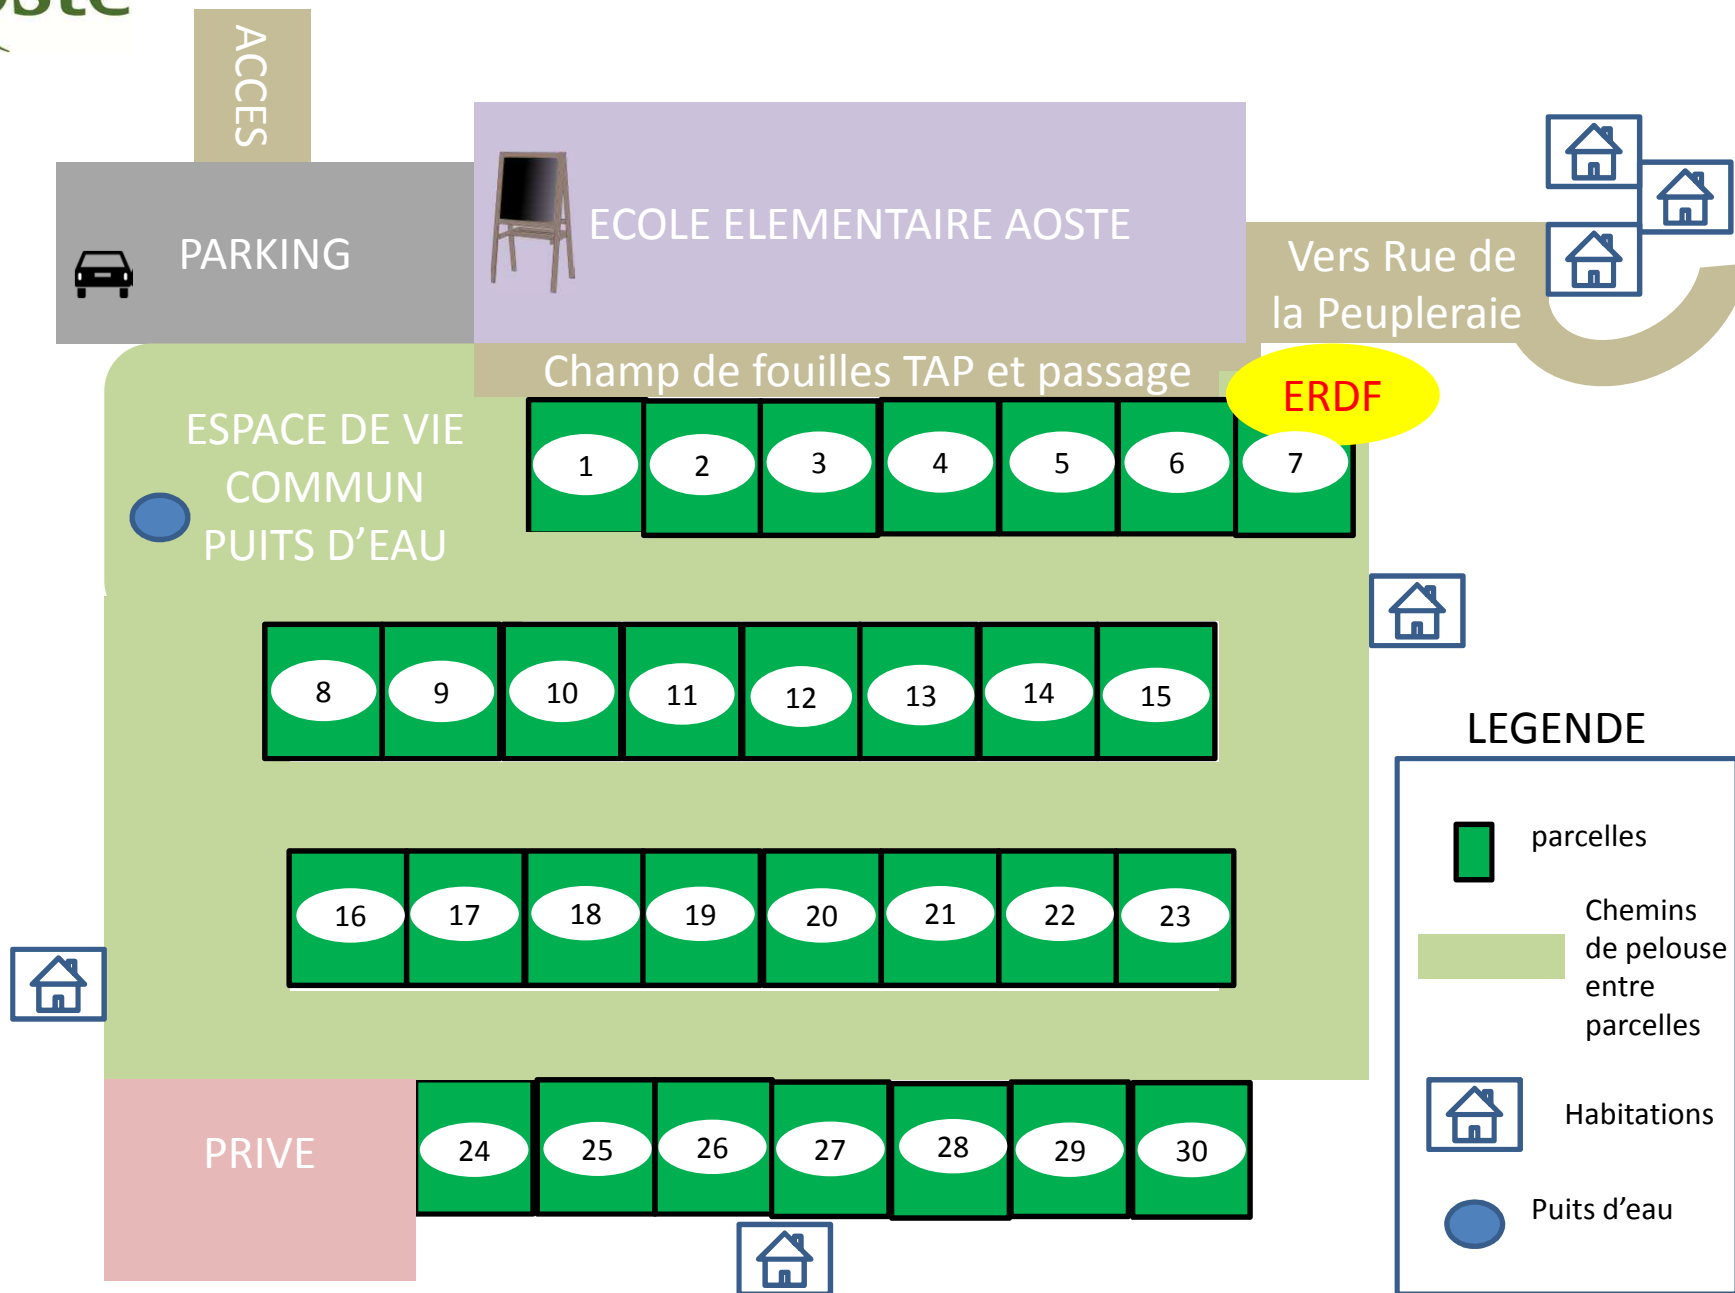

PLAN ACCES JARDINS COMMUNAUX

ACCES

PARKING

ECOLE ELEMENTAIRE AOSTE

Vers Rue de la Peupleraie

Champ de fouilles TAP et passage

ERDF

ESPACE DE VIE COMMUN
PUITS D'EAU

LEGENDE

- parcelles
- Chemins de pelouse entre parcelles
- Habitations
- Puits d'eau

PRIVE